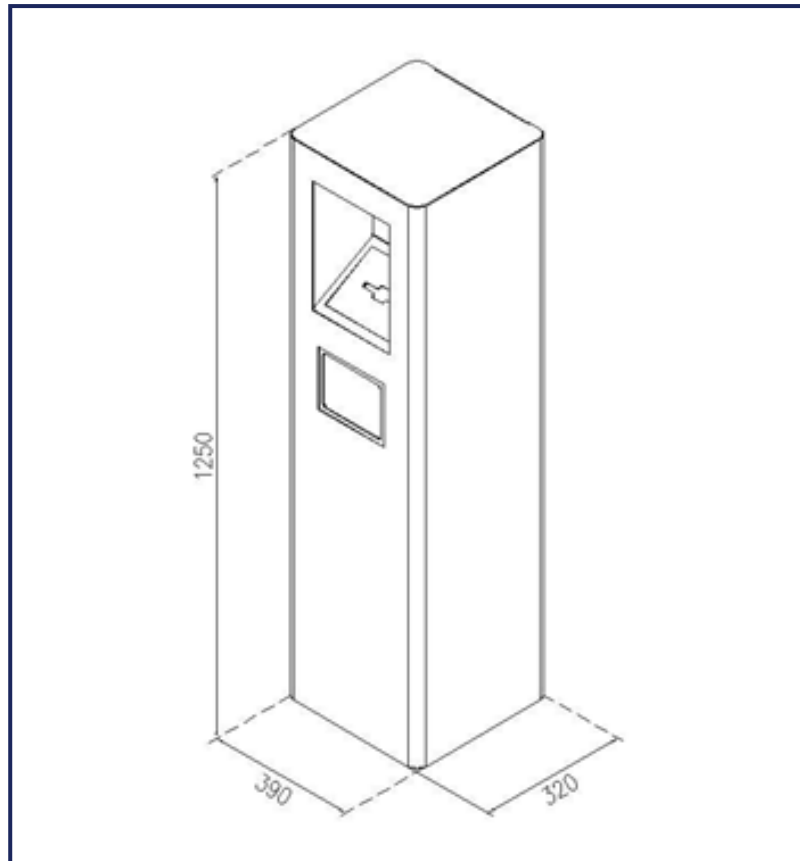

Automatic Signal Rijsenhout B.V. is een zelfstandig Nederlands bedrijf dat sinds 1957 actief is op het gebied van ontwikkeling, productie, installatie en onderhoud van technische beveiliging zoals inbraaksignalering, toegangscontrole, video-observatie, brandbeveiliging, objectdetectie en intercom. Vanwege de van oudsher eigen 'in huis' engineering en productiefaciliteiten heeft Automatic Signal ook altijd veel maatwerk en eigen producten gerealiseerd. UniverZuil® is een product van Automatic Signal.

Automatic Signal Rijsenhout B.V.

Boeierstraat 3, 1435 LK, Rijsenhout
Tel : +31 (0) 297 230 100
Fax: +31 (0) 297 341 384

www.automaticsignal.nl | verkoop@automaticsignal.nl