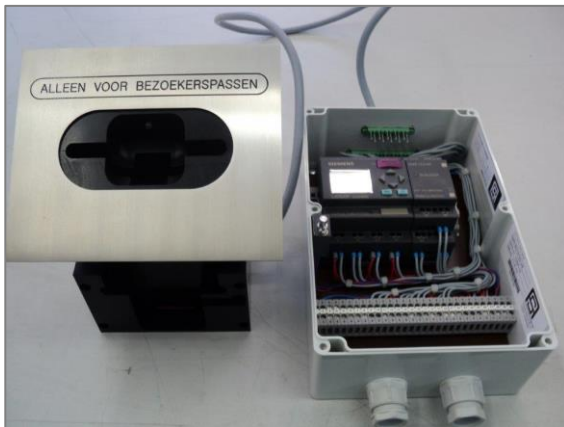

Low Indoor Single | LOS

Technische specificaties

✓ Hoogte	1250 mm	✓ Verbruik cardcollector	20 Watt
✓ Breedte	390 mm	✓ Verbruik klimaatcontrole	50 Watt
✓ Diepte	320 mm	✓ Lezerprincipe	RFID
✓ Materiaal	rvs 316, korrel 320	✓ Maximale afmeting pas en houder	92 x 65 x 7 mm
✓ Materiaal	2 mm dikte		
✓ Voeding	230 V AC		

Cardcollector