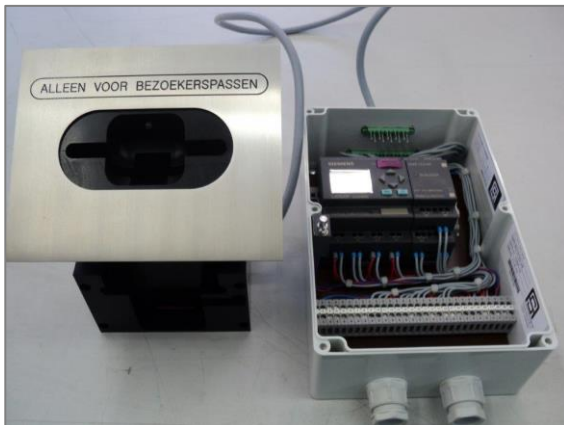

Low Indoor Single | LIS

Technische specificaties

✓ Hoogte	1103 mm	✓ Lezerprincipe RFID
✓ Breedte	230 mm	✓ Voeding 24 Volt DC
✓ Diepte	158 mm	✓ Verbruik cardcollector 20 Watt
✓ Materiaal	rvs 304, korrel 320	✓ Maximale afmetingen pas en houder
✓ Materiaal	4 mm dikte	92 x 65 x 7 mm
✓ Gewicht	45 kilogram	

Cardcollector