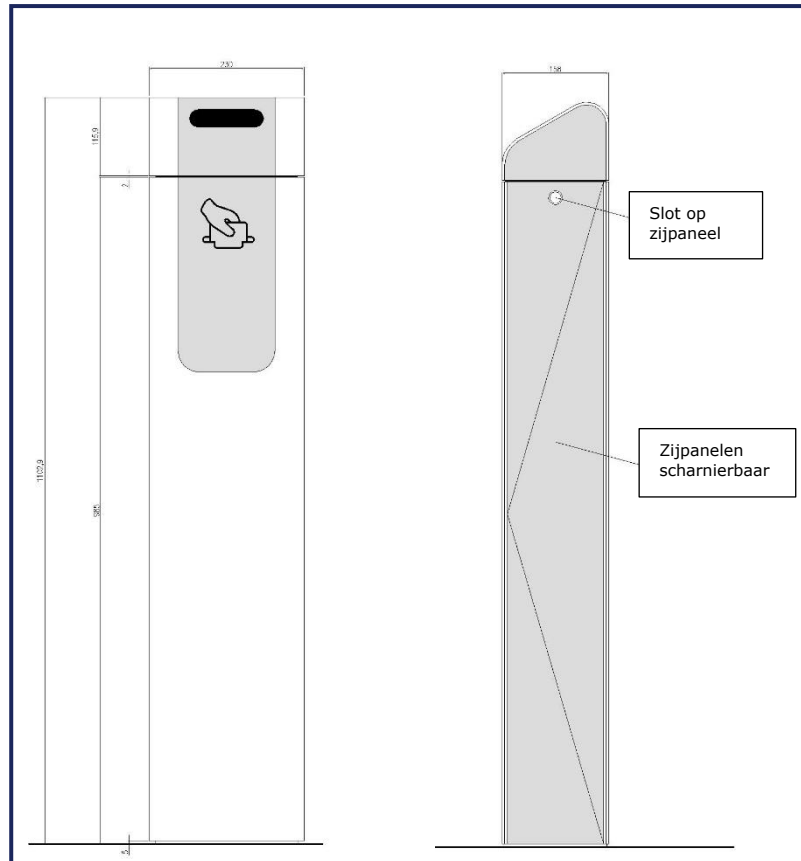

Automatic Signal Rijsenhout B.V. is een zelfstandig Nederlands bedrijf dat sinds 1957 actief is op het gebied van ontwikkeling, productie, installatie en onderhoud van technische beveiliging zoals inbraaksignalering, toegangscontrole, video-observatie, brandbeveiliging, objectdetectie en intercom. Vanwege de van oudsher eigen 'in huis' engineering en productiefaciliteiten heeft Automatic Signal ook altijd veel maatwerk en eigen producten gerealiseerd. UniverZuil® is een product van Automatic Signal.

Automatic Signal Rijsenhout B.V.

Boeierstraat 3, 1435 LK, Rijsenhout
Tel : +31 (0) 297 230 100
Fax: +31 (0) 297 341 384

www.automaticsignal.nl | verkoop@automaticsignal.nl