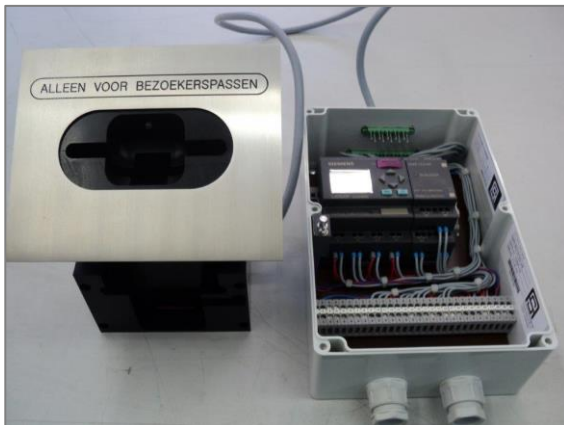

Low Indoor Single | LIS

Collect

De UniverZuil | LIS is een elegant vormgegeven zuil om RFID-bezoekerspassen inclusief badgehouder in te nemen. De LIS is bedoeld voor binnengebruik.

Control

Na inname van de pas wordt een potentiaalvrij contact bekrachtigd waarmee bijvoorbeeld een tourniquet of een uitgang kan worden vrijgegeven.

Kenmerken

- ✓ Solide zuil voor binnengebruik
- ✓ Gemaakt van roestvrij staal
- ✓ Compleet met cardcollector
- ✓ Geschikt voor nagenoeg elke RFID-lezer
- ✓ Losse rvs opvangbak
- ✓ Afsluitbaar met twee sloten
- ✓ Geleverd met twee gecertificeerde sleutels
- ✓ Exclusief kaartlezer
- ✓ Kleuren aan te passen aan huistijl

Opties

- ✓ Extra lezer voor eigen personeel
- ✓ Extra rvs opvangbak
- ✓ Inbouwen en afmonteren kaartlezer in cardcollector

Low Indoor Single | LIS

Technische specificaties

- | | | |
|-------------|---------------------|-------------------------------------|
| ✓ Hoogte | 1103 mm | ✓ Lezerprincipe RFID |
| ✓ Breedte | 230 mm | ✓ Voeding 24 Volt DC |
| ✓ Diepte | 158 mm | ✓ Verbruik cardcollector 20 Watt |
| ✓ Materiaal | rvs 304, korrel 320 | ✓ Maximale afmetingen pas en houder |
| ✓ Materiaal | 2 mm dikte | 92 x 65 x 7 mm |
| ✓ Gewicht | 25 kilogram | |