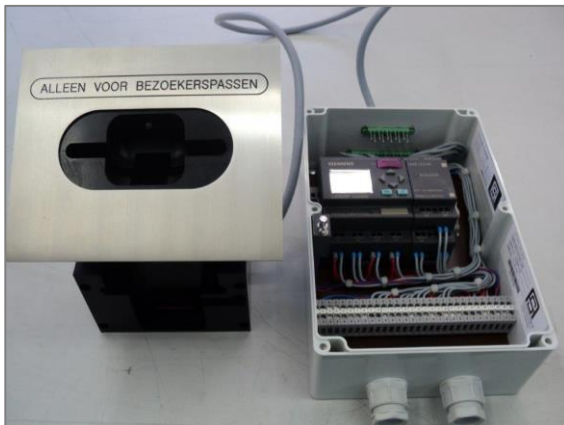

Low Indoor Single | LIS

Collect

De UniverZuil | LIS is een elegant vormgegeven zuil om RFID-bezoekerspassen inclusief badgehouder in te nemen. De LIS is bedoeld voor binnengebruik.

Control

Na inname van de pas wordt een potentiaalvrij contact bekrachtigd waarmee bijvoorbeeld een tourniquet of een uitgang kan worden vrijgegeven.

Kenmerken

- ✓ Solide zuil voor binnengebruik
- ✓ Gemaakt van roestvrij staal
- ✓ Compleet met cardcollector
- ✓ Geschikt voor nagenoeg elke RFID-lezer
- ✓ Losse rvs opvangbak
- ✓ Afsluitbaar met twee sloten
- ✓ Geleverd met twee gecertificeerde sleutels
- ✓ Exclusief kaartlezer
- ✓ Kleuren aan te passen aan huistijl

Opties

- ✓ Extra lezer voor eigen personeel
- ✓ Extra rvs opvangbak
- ✓ Inbouwen en afmonteren kaartlezer in cardcollector

Low Indoor Single | LIS

Technische specificaties

- | | | | |
|-------------|---------------------|-------------------------------------|----------------|
| ✓ Hoogte | 1103 mm | ✓ Lezerprincipe | RFID |
| ✓ Breedte | 230 mm | ✓ Voeding | 24 Volt DC |
| ✓ Diepte | 158 mm | ✓ Verbruik cardcollector | 20 Watt |
| ✓ Materiaal | rvs 304, korrel 320 | ✓ Maximale afmetingen pas en houder | 92 x 65 x 7 mm |
| ✓ Materiaal | 2 mm dikte | | |