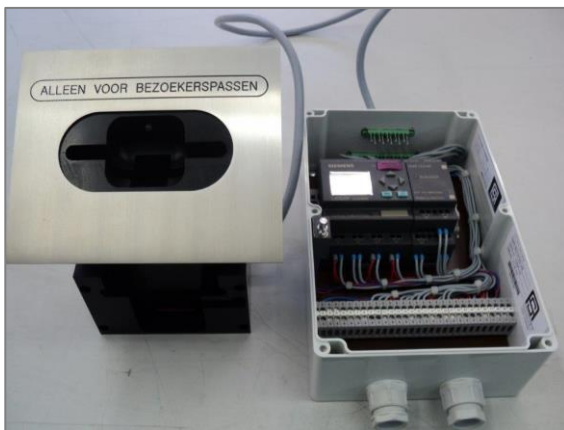

High Outdoor Double | HOD

Technische specificaties

✓ Hoogte	2400 mm	✓ Verbruik cardcollectors	40 Watt
✓ Breedte	390 mm	✓ Verbruik klimaatcontrole	50 Watt
✓ Diepte	320 mm	✓ Lezerprincipe	RFID
✓ Materiaal	rvs 316, korrel 320	✓ Maximale afmeting pas en houder	92 x 65 x 7 mm
✓ Materiaal	2 mm dikte		
✓ Voeding	230 VAC		

Cardcollector